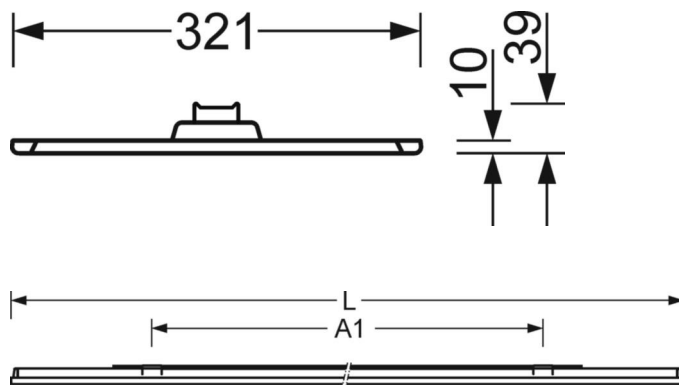

DEEP-LINK

<https://www.regiolux.de/ru/article/46302016170>

Ссылка	LED 4900lm 840
ηLB	100 %
Φ ↓/↑	74 % / 26 %
UGR поп./вдоль дисплей	16.5 / 16.1
	65° < 3000cd/m²

Механика

цвет корпуса	белый стандартный для электротехники RAL 9016
размеры (LxWxH/DxH)	1250mm x 321mm x 39mm
вес (нетто)	4.75kg
Cable entry KE (X/Y)	0mm/0mm
Вид монтажа	Потолочная одиночная установка

размеры

L	1250 mm	Длина
В	321 mm	Ширина
Н	39 mm	Высота
A1	900 mm	Расстояние между точками крепежа при одиночной установке
X	0 mm	Расстояние от ввода проводов до середины светильника по оси X (вдо)
Y	0 mm	Расстояние от ввода проводов до середины светильника по оси Y (поп)