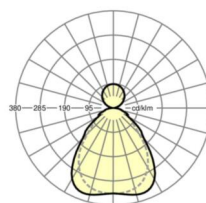

параметры

номер заказа	46302016170
код EAN	4020863378159
номер таможенного тарифа	94051190
Знак прохождения контроля	IP 20, класс защиты I, для рабочих мест за дисплеем 65°<3000, F, Indoor, CE
Степень ударпрочности IK	IK02
Температура окружения	ta 25°C
Особые свойства	Готовность к IoT «Ready for IoT»
Гарантийный срок	5 лет
Государственные программы поддержки	BEG - государственные субсидии для энергосберегающих зданий (действительна только для Германии)

электротехника

Балласт	Электронный драйвер DALI2 (1 штука)
Мощность системы	36W
сетевое напряжение	230V/50Hz
автоматический предохранитель (пусковой ток)	12 штук/B10, 20 штук/B16, 21 штук/C10, 33 штук/C16
класс энергосбережения/Источник света	B

Оптика

Оснастка	LED, цветопередача/оттенок света CRI ≥ 80 / 4000K
Допуск для координаты цветности (MacAdam)	3SDCM
Номинальный световой поток	4938lm
Срок службы LED	50000h L90/B10 (Tq 25°C)
светоотдача светильников	138lm/W
UGR поп./вдоль	16.5 / 16.1

DEEP-LINK

<https://www.regiolux.de/ru/article/46302016170>